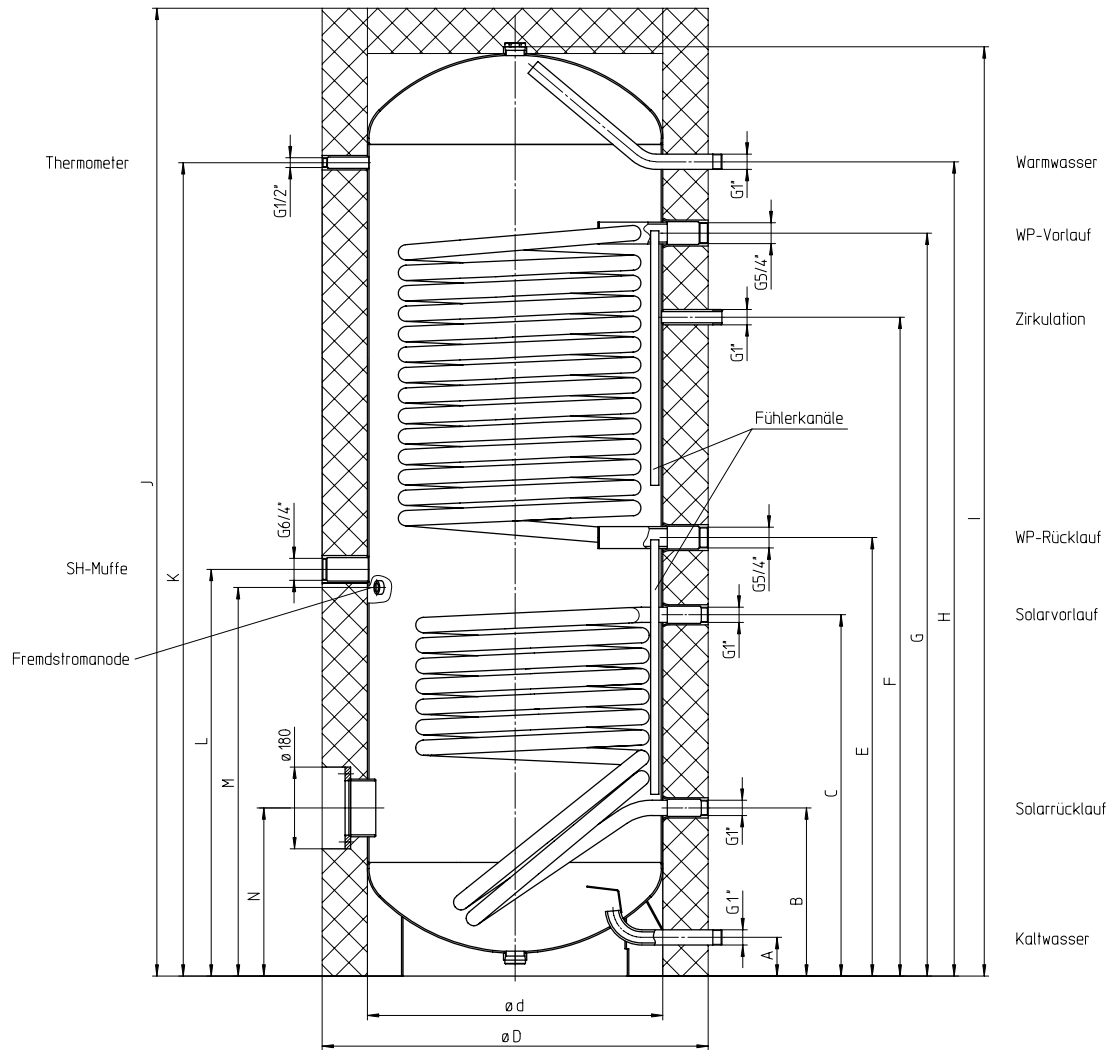

# Technische Daten

Wärmepumpen-Solarspeicher

Type WP SOL 600

Kundendienst:

Abmessungen in mm															Kippmaß	Registerheizfläche m <sup>2</sup>	
A	B	C	Ød	ØD	E	F	G	H	I	J	K	L	M	N		oben	unten
85	370	795	650	850	965	1450	1635	1792	2045	2130	1790	895	855	370	2095	4,25	1,45